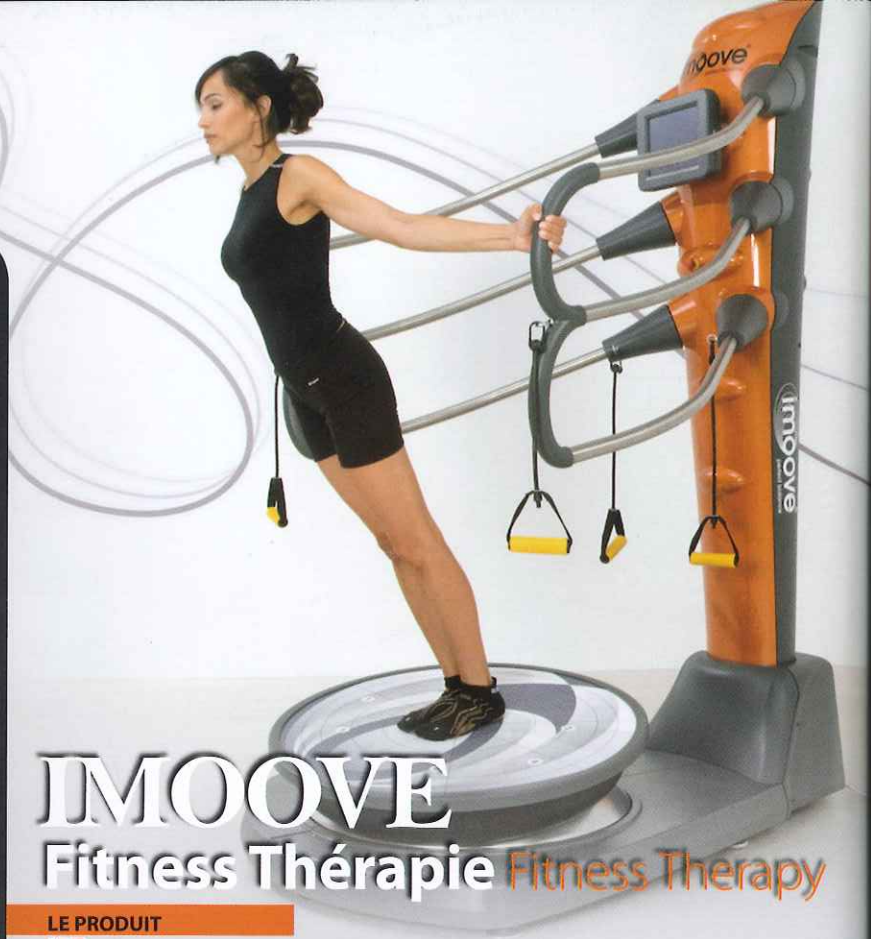

Created in Quebec, the drinking fountain Ovopur won us over with its natural, innovative design and resolutely environment-friendly aspect. A real breath of fresh air in the monotonous water filter market, Ovopur is a money-saving system compared to using bottles or ordinary drinking fountains. Its sleek shape was not chosen at random, it's actually designed to revitalize water using the movement created by the form's curves. The water is naturally filtered and cooled thanks to the lead-free glazed porcelain.

You've guessed right: the drinking fountain Ovopur requires no electricity which means it can be placed wherever you want. Designed exclusively with noble materials such as porcelain, glass and metal, Ovopur offers a combination of aestheticism and quality that has already convinced more than one Spa: the 5-star Strato in Courchevel, the Beau Rivage Palace in Lausanne, the 360 Urban Spa in Toulouse, etc. Rental from 29 Euros tax excluded per month with acquisition option. Available in various colours. Distributed by Star Wellness.

www.starwellness.com

IMOOVE

Fitness Thérapie

Fitness Therapy

LE PRODUIT

L'appareil IMOOVE FITNESS THERAPIE avec son écran tactile vidéo couleur vous propose 70 programmes d'exercices de 20 ou 30 minutes qui guident le professionnel comme l'utilisateur dans son entraînement. Aujourd'hui Imoove Fitness Thérapie ouvre une nouvelle voie où performance et santé se rejoignent pour un objectif exceptionnel : le rajeunissement ostéomusculaire du corps.

COMMENT CA MARCHE ?

La méthode Imoove Fitness Thérapie est la solution efficace et durable pour la santé et le bien-être du corps. Avec Imoove, vous retrouvez souplesse, vitalité, équilibre et gainage musculaire. Imoove Fitness Thérapie propose une méthode d'entraînement dynamique s'adressant à tous, qui permet de vivre mieux en conservant la flexibilité et la tonicité musculaire, ainsi qu'en minimisant les effets du vieillissement. Appareil au design et à la technologie d'avant-garde, Imoove est le seul appareil au monde qui, grâce au Mouvement Élisphérique® du plateau, permet une approche dynamique et respectueuse du corps.

LE PLUS

Grâce à la technologie Touchscreen, une série d'écrans composés d'icônes guident le professionnel comme l'utilisateur dans le choix des programmes de manière intuitive et rapide. **A découvrir en séance Coaching au U SPA BARRIERE - majestic-spa@cannesbarriere.com**
Forfait 12 séances de 30 mm - 400 euros TTC - Forfait 3 séances de 30 mm - 110 euros TTC
1 séance découverte de 30 mm - 45 euros TTC - Distribué par Star Wellness

THE PRODUCT

The IMOOVE FITNESS THERAPY machine, equipped with touch-screen colour video, provides 70 exercise programmes lasting between 20 and 30 minutes that guide both the professional and user during the work-out. Imoove Fitness Therapy leads the way to the fusion of performance and health with an exceptional aim: musculoskeletal rejuvenation.

HOW DOES IT WORK?

The Imoove Fitness Therapy method is an effective and long-lasting solution for health and well-being. With Imoove, you will improve flexibility and increase energy and tone muscles. Imoove Fitness Therapy provides an interactive fitness method for all types of audiences. The benefits achieved throughout the work-out minimize the effects of age on the body. With its avant-garde design and technology, Imoove is the only machine in the world that, thanks to the Elispheric® movement of the bottom plate, provides a dynamic and proprioceptive approach to fitness.

WE LIKED

With the intuitive and fast Touch-screen technology, a series of screens and icons guide both the professional and user in their choice of programmes.

To be discovered during a personal training session at the U SPA BARRIERE - majestic-spa@cannesbarriere.com

Package of 12 x 30-min sessions - 400 Euros taxes included

Package of 3 x 30-min sessions - 110 Euros taxes included

1 discovery 30-min session - 45 Euros taxes included - Distributed by Star Wellness

www.starwellness.com